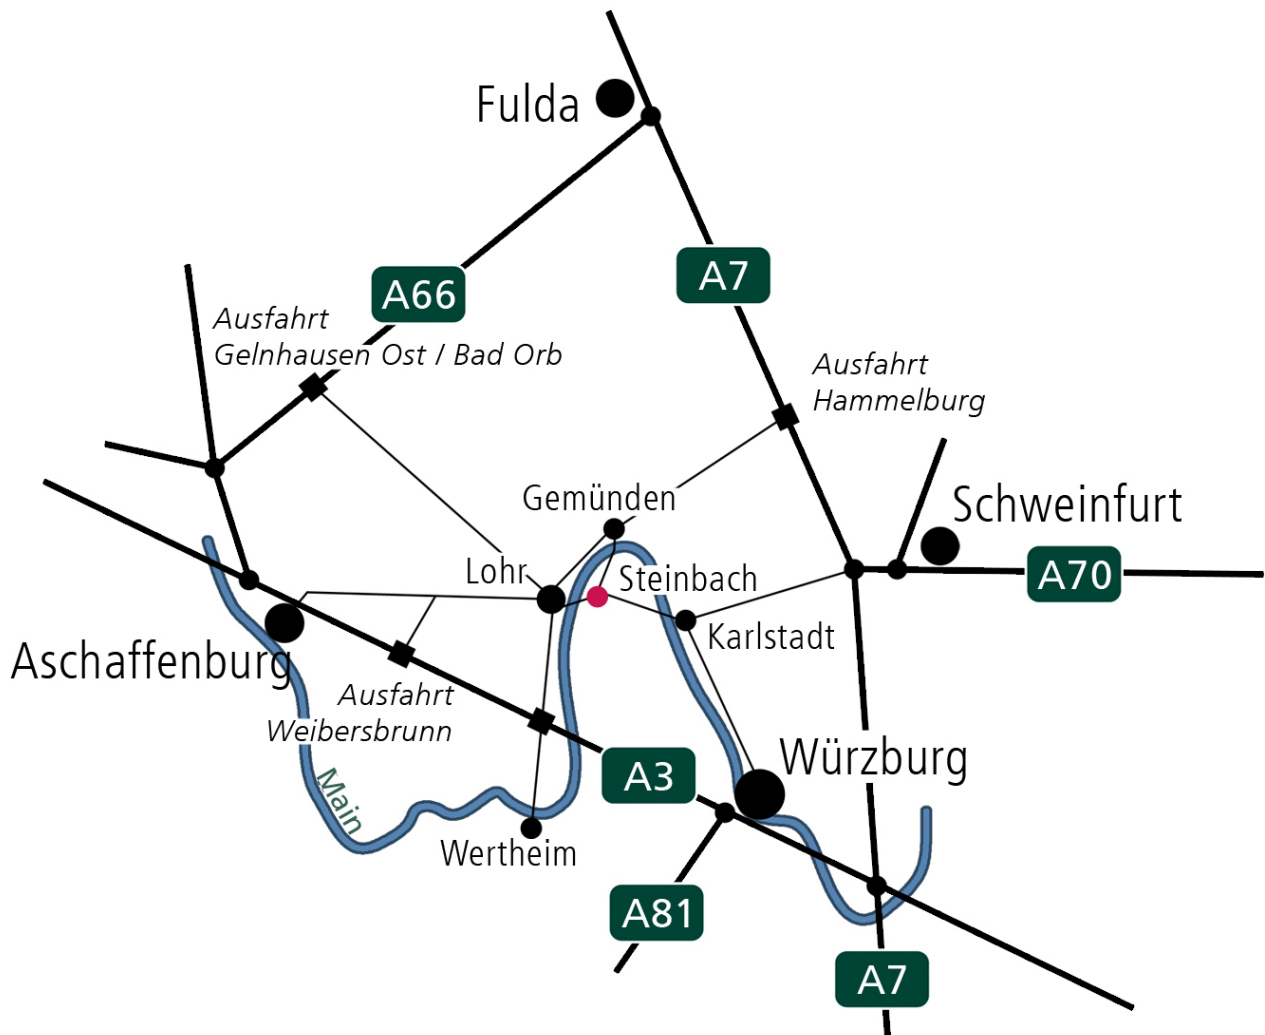

GUTSVERWALTUNG SCHLOSS STEINBACH

Wegbeschreibung

Aus Richtung Frankfurt

A3 Ausfahrt Weibersbrunn, über Lohr und den Main nach Steinbach

Aus Richtung Gießen

A66 Ausfahrt Gelnhausen-Ost, weiter auf der B276 durch das Flörsbachtal nach Lohr. Dort über den Main nach Steinbach

Aus Richtung Kassel

A7 Ausfahrt Hammelburg, nach Gemünden, dort über den Main, dann nach Steinbach

Aus Richtung Nürnberg/ Ulm

A3 Ausfahrt Würzburg-Rottendorf, durch Würzburg Zentrum, B27 Richtung Fulda über Karlstadt, dort über den Main und über Wiesenfeld nach Steinbach

Aus Richtung Stuttgart

A81 bis Dreieck Würzburg, weiter auf der A3 Richtung Frankfurt. Ausfahrt: Marktheidenfeld. Mainaufwärts nach Lohr, dort über den Main nach Steinbach